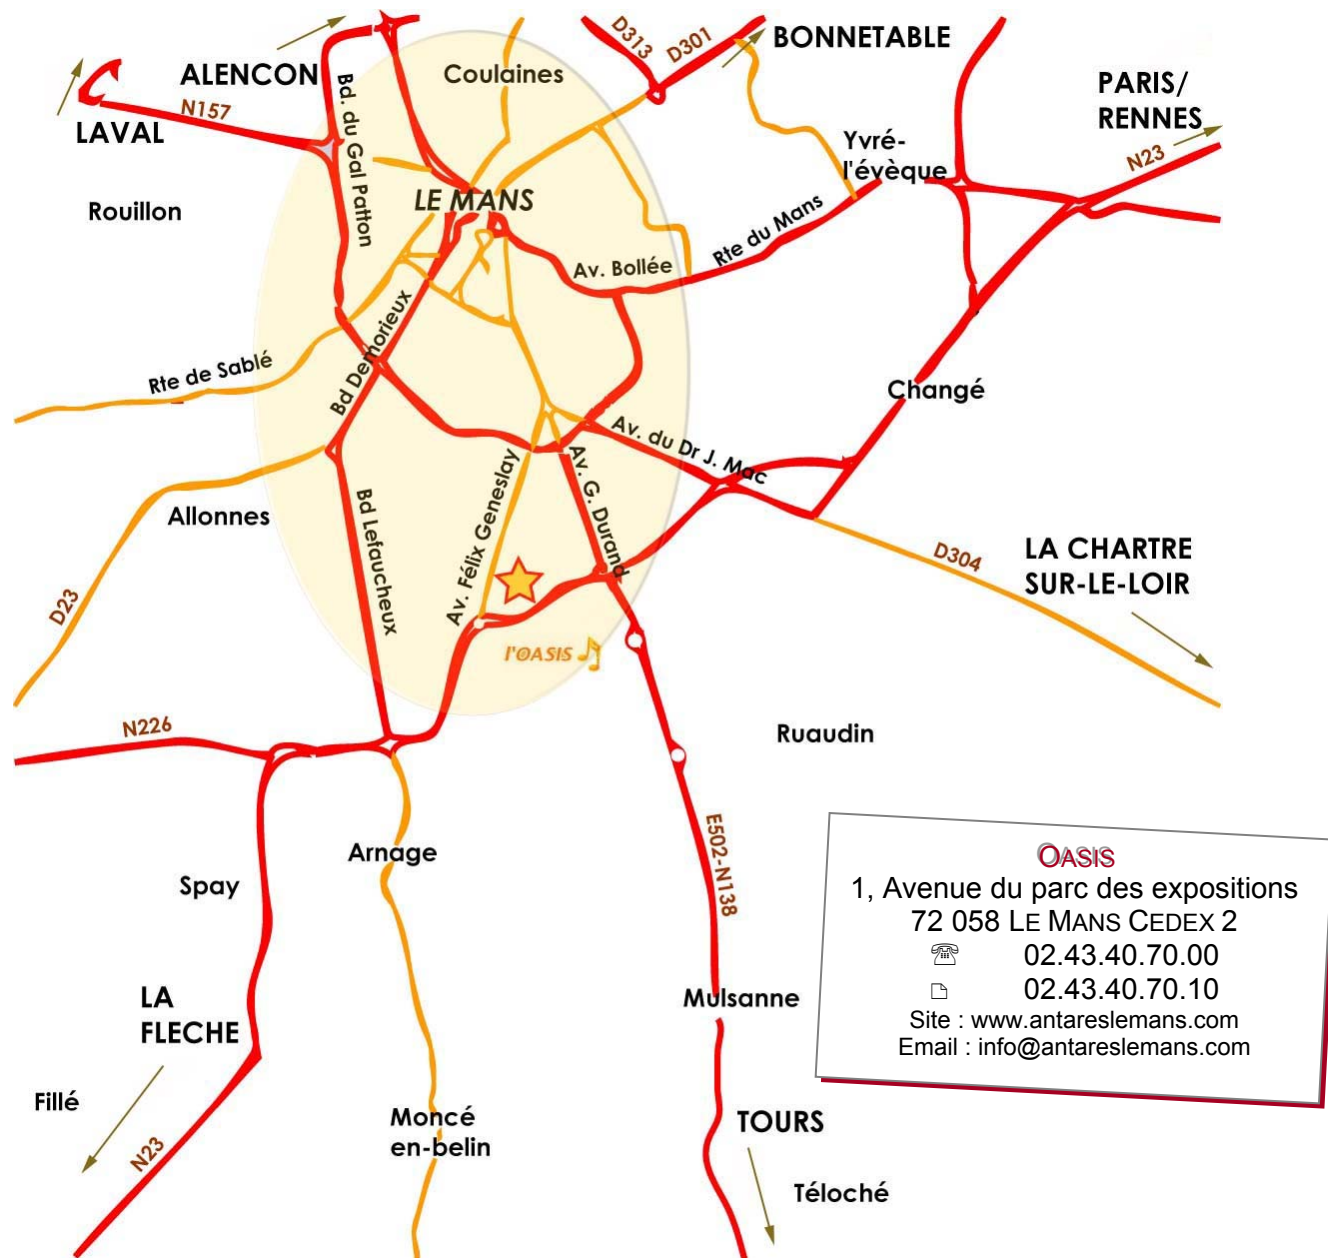

PLAN D'ACCES

OASIS
1, Avenue du parc des expositions
72 058 LE MANS CEDEX 2
☎ 02.43.40.70.00
📠 02.43.40.70.10
Site : www.antareslemans.com
Email : info@antareslemans.com

Depuis Paris : Suivre A10 en direction de Chartres/Orléans/Bordeaux puis rejoindre A11 en direction du Mans. Emprunter A28 en direction de Tours puis prendre la sortie Orléans/Blois/Le Mans-Z.I.Sud. Suivre la N23 vers Le Mans-Sud en direction du parc des Expositions.

Depuis Rennes : Rejoindre la N157 en direction du Mans puis prendre A81 en direction de Paris. Continuer sur A11 puis emprunter A28 en direction de Tours. Prendre la sortie Orléans/Blois/Le Mans-Z.I.Sud. Suivre la N23 vers Le Mans-Sud en direction du parc des Expositions.

Depuis Nantes : Rejoindre A11 en direction d'Angers/Le Mans. Prendre la sortie 9 Le Mans Z.I. Sud/Le Mans-Pontlieue/Allonnes. Poursuivre sur la N226 en direction du Mans-Sud. Suivre la N23 vers Le Mans-Sud en direction du parc des Expositions.

Depuis Tours : Suivre la N138 en direction du Mans. Prendre la N23 vers Angers en direction du parc des Expositions.